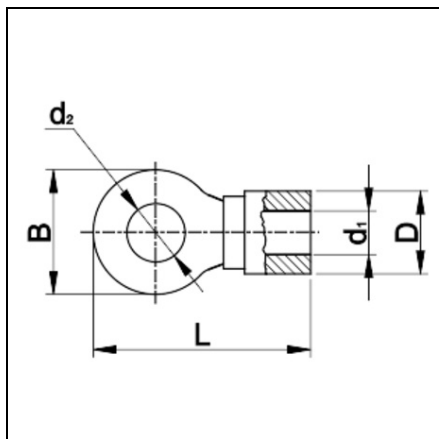

**TRACON PAPUC INELAR NEIZOLAT,CUPRU ELECTROLITIC STANAT
SZ4-6 4MM2, M6, (D1=3,4MM, D2=6,4MM)**

d1 (mm): Litatd2 (mm): FlexibilD (mm): 5.5L (mm): 23B (mm): 12Sectiunea
conductorului de racord: 4-6

Pret: 1,02 lei (TVA inclus)

Detalii online: <https://www.materialeelectrice.ro/papuc-inelar-neizolat-cupru-electrolitic-stanat-sz4-6-4mm2-m6-d1-3-4mm-d2-6-4mm-61209>