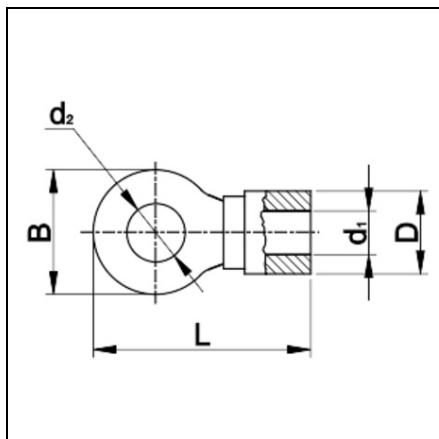

**TRACON PAPUC INELAR NEIZOLAT,CUPRU ELECTROLITIC STANAT  
SZ2.5-10 2,5MM2, M10, (D1=3MM, D2=10,5MM)**

d1 (mm): Litatd2 (mm): FlexibilD (mm): 5L (mm): 27.5B (mm): 15Sectiunea  
conductorului de racord: 4-6  
Pret: 1,31 lei (TVA inclus)

Detalii online: <https://www.materialeelectrice.ro/papuc-inelar-neizolat-cupru-electrolitic-stanat-sz2-5-10-2-5mm2-m10-d1-3mm-d2-10-5mm-61205>