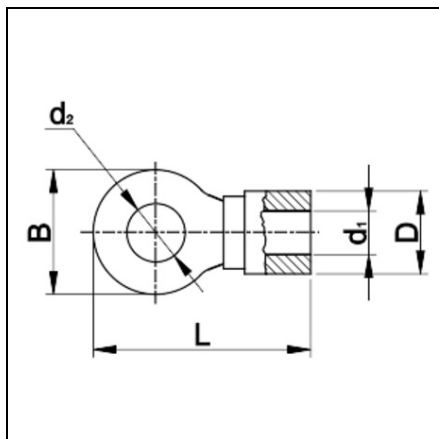

**TRACON PAPUC INELAR NEIZOLAT,CUPRU ELECTROLITIC STANAT
SZ1.5-10 1,5MM2, M10, (D1=2,3MM, D2=10,5MM)**

d1 (mm): Litatd2 (mm): FlexibilD (mm): 4L (mm): 25.5B (mm): 13.7
conductorului de racord: 1.5-2.5
Pret: 0,89 lei (TVA inclus)

Detalii online: <https://www.materialeelectrice.ro/papuc-inelar-neizolat-cupru-electrolitic-stanat-sz1-5-10-1-5mm2-m10-d1-2-3mm-d2-10-5mm-61200>