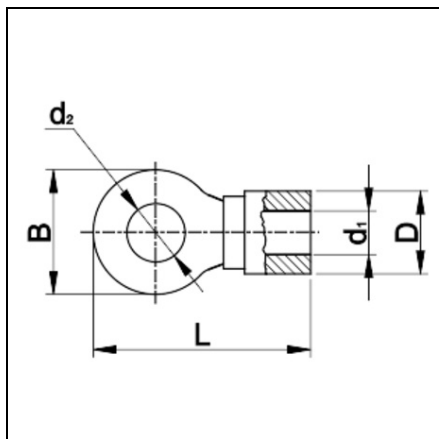

**TRACON PAPUC INELAR NEIZOLAT,CUPRU ELECTROLITIC STANAT  
SZ1.5-8 1,5MM2, M8, (D1=2,3MM, D2=8,4MM)**

d1 (mm): Litatd2 (mm): FlexibilD (mm): 4L (mm): 21.5B (mm): 11.6  
conductorului de racord: 1.5-2.5  
Pret: 0,66 lei (TVA inclus)

Detalii online: <https://www.materialeelectrice.ro/papuc-inelar-neizolat-cupru-electrolitic-stanat-sz1-5-8-1-5mm2-m8-d1-2-3mm-d2-8-4mm-61199>