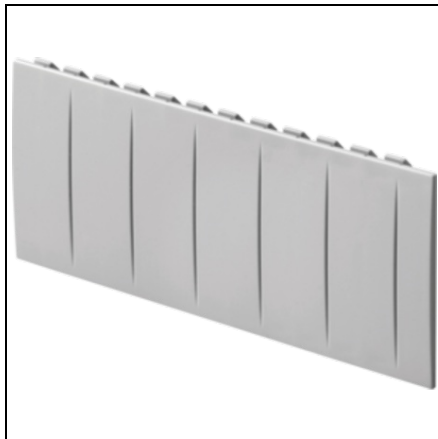

GEWISS COVER PROFILE - MILK WHITE - 6,5 MODULES

Tablou modular DOMO CENTER transforma sistemele de uz casnic in accesorii de mobilier: o solutie de design moderna care se combina cu contextul existent, centralizand si rationalizand serviciile existente - de la cele mai traditionale la cele mai avansate, intr-un singur punct, cu o modularitate de pana la 320 de module. Disponibila, de asemenea, cu finisaje de design personalizate, inclusiv versiunea caracteristica cu oglinda completa.

Pret: 1,91 lei (TVA inclus)

Detalii online: <https://www.materialeelectrice.ro/cover-profile-milk-white-6-5-modules-61100>