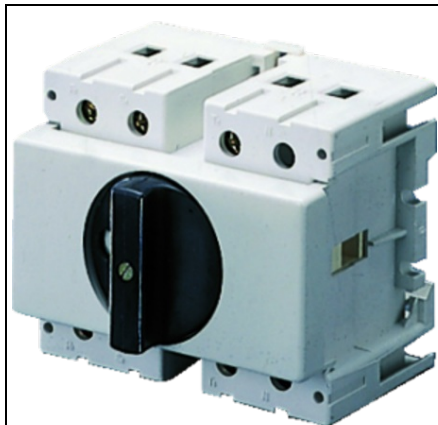

Furnizor: **Sc Trivolt Distribution SRL**
Reg. com.: J23/3300/2016
CIF: RO36421140
Adresa: Strada Apusului nr 3 (primul
sens giratoriu Tehodor Pallady-
Autostrada Soarelui), Catelu, Ilfov
Banca: BRD
IBAN: RO34BRDE441SV13182234410

**GEWISS SELECTOR ROTATIV - CU MONTAJ PE SINA - BLACK
HANDLE - 4P 5M EN50022 63A - IP65**

DATE TEHNICE

Curent nominal (A)
63

Nr. poli
4

Nr. module EN 50022
5

Culoare buton
Negru

Versiune
Pentru fixare pe sina DIN

Electrocod
1742

Blocabil
Nu

Pret: 158,07 lei (TVA inclus)

Detalii online: <https://www.materialelectrice.ro/selector-rotativ-cu-montaj-pe-sina-black-handle-4p-5m-en50022-63a-ip65-60881>