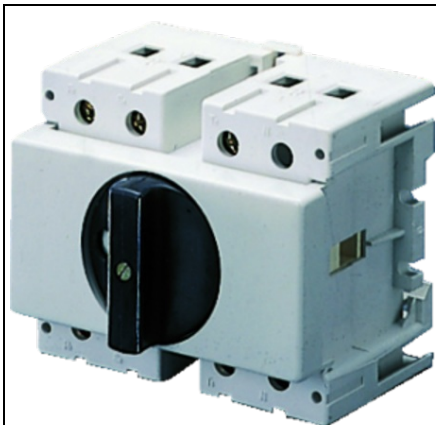

Furnizor: **Sc Trivolt Distribution SRL**  
Reg. com.: J23/3300/2016  
CIF: RO36421140  
Adresa: Strada Apusului nr 3 ( primul  
sens giratoriu Tehodor Pallady-  
Autostrada Soarelui), Catelu, Ilfov  
Banca: BRD  
IBAN: RO34BRDE441SV13182234410

**GEWISS SELECTOR ROTATIV - CU MONTAJ PE SINA - BLACK  
HANDLE - 4P 4M EN50022 32A - IP65**

DATE TEHNICE

Curent nominal (A)  
32

Nr. poli  
4

Nr. module EN 50022  
4

Culoare buton  
Negru

Versiune  
Pentru fixare pe sina DIN

Electrocod  
1742

Blocabil  
Nu

Pret: 85,99 lei (TVA inclus)

Detalii online: <https://www.materialeelectrice.ro/selector-rotativ-cu-montaj-pe-sina-black-handle-4p-4m-en50022-32a-ip65-60877>