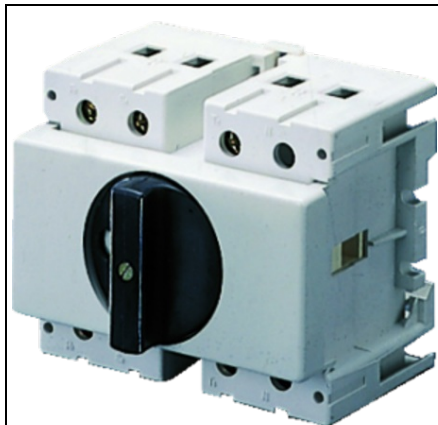

Furnizor: **Sc Trivolt Distribution SRL**
Reg. com.: J23/3300/2016
CIF: RO36421140
Adresa: Strada Apusului nr 3 (primul
sens giratoriu Tehodor Pallady-
Autostrada Soarelui), Catelu, Ilfov
Banca: BRD
IBAN: RO34BRDE441SV13182234410

**GEWISS SELECTOR ROTATIV - CU MONTAJ PE SINA - BLACK
HANDLE - 3P 4M EN50022 32A - IP65**

DATE TEHNICE

Curent nominal (A)
32

Nr. poli
3

Nr. module EN 50022
4

Culoare buton
Negru

Versiune
Pentru fixare pe sina DIN

Electrocod
1742

Blocabil
Nu

Pret: 75,17 lei (TVA inclus)

Detalii online: <https://www.materialeelectrice.ro/selector-rotativ-cu-montaj-pe-sina-black-handle-3p-4m-en50022-32a-ip65-60872>