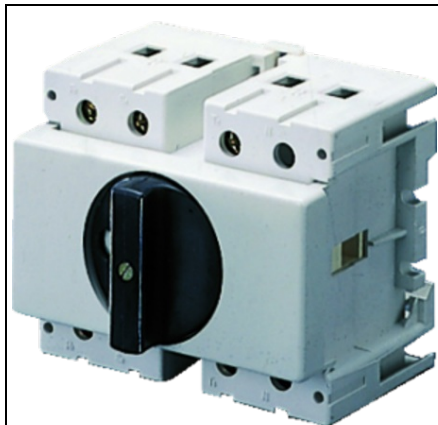

Furnizor: **Sc Trivolt Distribution SRL**
Reg. com.: J23/3300/2016
CIF: RO36421140
Adresa: Strada Apusului nr 3 (primul
sens giratoriu Tehodor Pallady-
Autostrada Soarelui), Catelu, Ilfov
Banca: BRD
IBAN: RO34BRDE441SV13182234410

**GEWISS SELECTOR ROTATIV - CU MONTAJ PE SINA - BLACK
HANDLE - 2P 4M EN50022 32A - IP65**

DATE TEHNICE

Curent nominal (A)
32

Nr. poli
2

Nr. module EN 50022
4

Culoare buton
Negru

Versiune
Pentru fixare pe sina DIN

Electrocod
1742

Blocabil
Nu

Pret: 68,17 lei (TVA inclus)

Detalii online: <https://www.materialelectrice.ro/selector-rotativ-cu-montaj-pe-sina-black-handle-2p-4m-en50022-32a-ip65-60870>