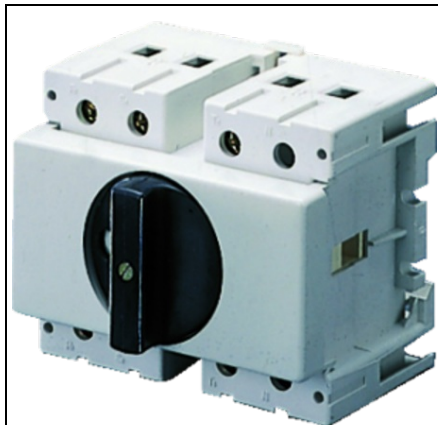

Furnizor: **Sc Trivolt Distribution SRL**
Reg. com.: J23/3300/2016
CIF: RO36421140
Adresa: Strada Apusului nr 3 (primul
sens giratoriu Tehodor Pallady-
Autostrada Soarelui), Catelu, Ilfov
Banca: BRD
IBAN: RO34BRDE441SV13182234410

**GEWISS SELECTOR ROTATIV - CU MONTAJ PE SINA - BLACK
HANDLE - 4P 3M EN50022 16A - IP65**

DATE TEHNICE

Curent nominal (A)
16

Nr. poli
4

Nr. module EN 50022
4

Culoare buton
Negru

Versiune
Pentru fixare pe sina DIN

Electrocod
1742

Blocabil
Nu

Pret: 68,20 lei (TVA inclus)

Detalii online: <https://www.materialelectrice.ro/selector-rotativ-cu-montaj-pe-sina-black-handle-4p-3m-en50022-16a-ip65-60868>