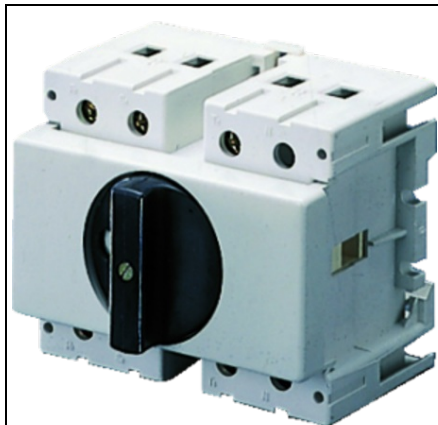

Furnizor: **Sc Trivolt Distribution SRL**
Reg. com.: J23/3300/2016
CIF: RO36421140
Adresa: Strada Apusului nr 3 (primul
sens giratoriu Tehodor Pallady-
Autostrada Soarelui), Catelu, Ilfov
Banca: BRD
IBAN: RO34BRDE441SV13182234410

**GEWISS SELECTOR ROTATIV - CU MONTAJ PE SINA - BLACK
HANDLE - 3P 3M EN50022 16A - IP65**

DATE TEHNICE

Curent nominal (A)
16

Nr. poli
3

Nr. module EN 50022
4

Culoare buton
Negru

Versiune
Pentru fixare pe sina DIN

Electrocod
1742

Blocabil
Nu

Pret: 63,84 lei (TVA inclus)

Detalii online: <https://www.materialelectrice.ro/selector-rotativ-cu-montaj-pe-sina-black-handle-3p-3m-en50022-16a-ip65-60866>