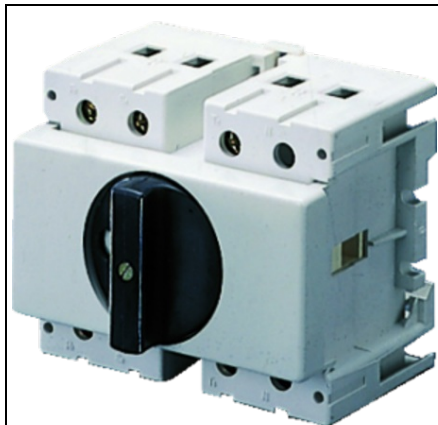

Furnizor: **Sc Trivolt Distribution SRL**
Reg. com.: J23/3300/2016
CIF: RO36421140
Adresa: Strada Apusului nr 3 (primul
sens giratoriu Tehodor Pallady-
Autostrada Soarelui), Catelu, Ilfov
Banca: BRD
IBAN: RO34BRDE441SV13182234410

**GEWISS SELECTOR ROTATIV - CU MONTAJ PE SINA - BLACK
HANDLE - 2P 3M EN50022 16A - IP65**

DATE TEHNICE

Curent nominal (A)
16

Nr. poli
2

Nr. module EN 50022
4

Culoare buton
Negru

Versiune
Pentru fixare pe sina DIN

Electrocod
1742

Blocabil
Nu

Pret: 56,88 lei (TVA inclus)

Detalii online: <https://www.materialeelectrice.ro/selector-rotativ-cu-montaj-pe-sina-black-handle-2p-3m-en50022-16a-ip65-60864>