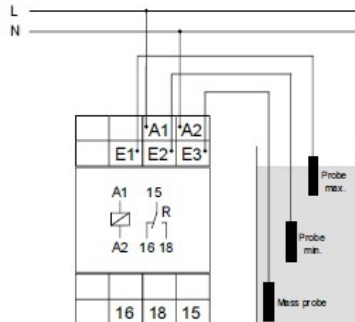

SCHRACK RELEU SUPRAVEGHERE NIVEL LICHIDE SCHRACK

- Functie: supraveghere nivel de lichid, umplere/golire recipiente
 - Gama de reglaj sensibilitate: 5-100kohm
 - Actiune temporizata: fixata la 5s
 - Tensiunea pe sonde: 5V, bornele E1,E2 si E3 ale aparatului
 - Tensiune de alimentare auxiliara (Un): 230V AC, borne A1,A2
- Semnalizari prin LED-uri:
LED verde aprins - prezenta tensiunii de alimentare
LED verde stins - lipsa tensiune de alimentare
LED galben aprins - releu anclansat
LED galben stins - releu declansat
- Conexiune foarte simpla

Montaj pe sina omega , dimensiuni :

Pret: 369,86 lei (TVA inclus)

Detalii online: <https://www.materialelectrice.ro/releu-supraveghere-nivel-lichide-schrack-6059>