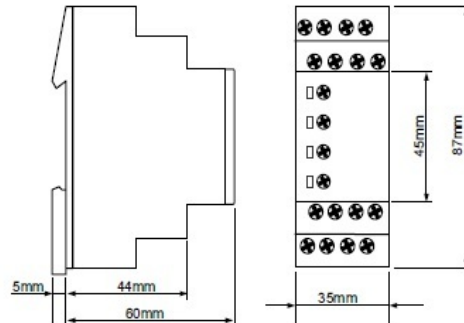

SCHRACK RELEU SUPRAVEGHERE NIVEL LICHIDE SCHRACK

- Functie: supraveghere nivel de lichid, umplere/golire recipiente
 - Gama de reglaj sensibilitate: 5-100kohm
 - Actiune temporizata: fixata la 5s
 - Tensiunea pe sonde: 5V, bornele E1,E2 si E3 ale aparatului
 - Tensiune de alimentare auxiliara (Un): 230V AC, borne A1,A2
- Semnalizari prin LED-uri:
LED verde aprins - prezenta tensiunii de alimentare
LED verde stins - lipsa tensiune de alimentare
LED galben aprins - releu anclansat
LED galben stins - releu declansat
- Conexiune foarte simpla

Montaj pe sina omega , dimensiuni :

Pret: 369,86 lei (TVA inclus)

Detalii online: <https://www.materialelectrice.ro/releu-supraveghere-nivel-lichide-schrack-6059>