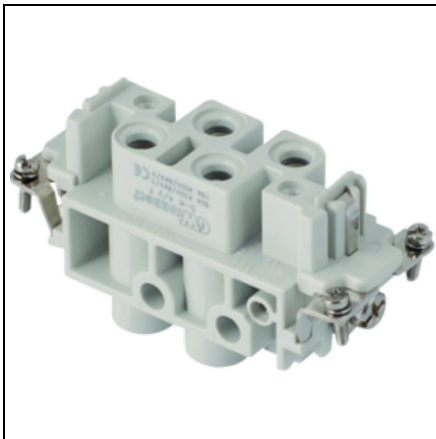

Furnizor: **Sc Trivolt Distribution SRL**
Reg. com.: J23/3300/2016
CIF: RO36421140
Adresa: Strada Apusului nr 3 (primul
sens giratoriu Tehodor Pallady-
Autostrada Soarelui), Catelu, Ilfov
Banca: BRD
IBAN: RO34BRDE441SV13182234410

GEWISS CONECTOR INDUSTRIAL MAMA - 77X27 - 4P 80A 830V / 8KV / 3 + 2P 16A 400V / 6KV / 3 + E - ȚURUB CONNECTION - GRI

Aceasta gama cuprinde conectori multipolari de la 3 la 216 poli, ideali pentru conectarea circuitelor de putere, a circuitelor de comanda si a circuitelor de semnal. Conectorii sunt realizati din tehnopolimer cu autostingere UL 94 V0 A_{ca}, $\tau_{a\phi}$ GWT 960 A, A^oC si dispun de diferite tehnologii de conexiune (surub, sertizare, arc si cu bloc terminal). Carcasele sunt disponibile in versiuni mobile (in varianta standard sau inalta) si fixe (cu montaj aparent sau incastrat), cu pas de tip metric sau PG si cu inchidere simpla (1 levier) sau dubla (2 leviere).
Pret: 168,30 lei (TVA inclus)

Detalii online: <https://www.materialelectrice.ro/conector-industrial-mama-77x27-4p-80a-830v-8kv-3-2p-16a-400v-6kv-3-e-surub-connection-gri-60555>