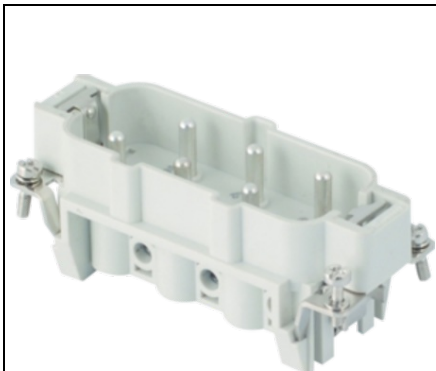

Furnizor: **Sc Trivolt Distribution SRL**
Reg. com.: J23/3300/2016
CIF: RO36421140
Adresa: Strada Apusului nr 3 (primul
sens giratoriu Tehodor Pallady-
Autostrada Soarelui), Catelu, Ilfov
Banca: BRD
IBAN: RO34BRDE441SV13182234410

**GEWISS CONECTOR INDUSTRIAL TATA - 77X27 - 6P + E 35A 830V /
6KV / 3 - ȚURUB CONNECTION - GRI**

Aceasta gama cuprinde conectori multipolari de la 3 la 216 poli, ideali pentru conectarea circuitelor de putere, a circuitelor de comanda si a circuitelor de semnal. Conectorii sunt realizati din tehnopolimer cu autostingere UL 94 V0 Aca, $\tau_{a\phi}$ GWT 960 A, A°C si dispun de diferite tehnologii de conexiune (surub, sertizare, arc si cu bloc terminal). Carcasele sunt disponibile in versiuni mobile (in varianta standard sau inalta) si fixe (cu montaj aparent sau incastrat), cu pas de tip metric sau PG si cu inchidere simpla (1 levier) sau dubla (2 leviere).
Pret: 140,68 lei (TVA inclus)

Detalii online: <https://www.materialeelectrice.ro/conector-industrial-tata-77x27-6p-e-35a-830v-6kv-3-surub-connection-gri-60551>