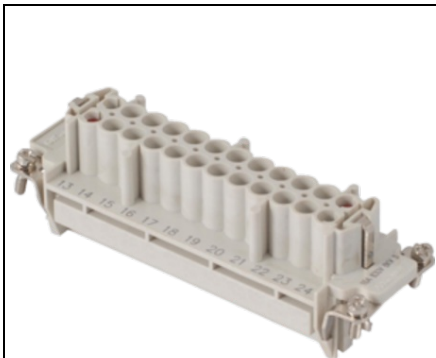

**GEWISS INSERT PENTRU CONECTOR MAMA - 104X27 - 10P + 2P  
(AUX) + E 16A 830V / 8KV / 3 - SPRING TERMINAL - GRI**

Aceasta gama cuprinde conectori multipolari de la 3 la 216 poli, ideali pentru conectarea circuitelor de putere, a circuitelor de comanda si a circuitelor de semnal. Conectorii sunt realizati din tehnopolimer cu autostingere UL 94 V0 Aca,  $\tau_{a\phi}$  GWT 960 A, A°C si dispun de diferite tehnologii de conexiune (surub, sertizare, arc si cu bloc terminal). Carcasele sunt disponibile in versiuni mobile (in varianta standard sau inalta) si fixe (cu montaj aparent sau incastrat), cu pas de tip metric sau PG si cu inchidere simpla (1 levier) sau dubla (2 leviere).  
Pret: 129,52 lei (TVA inclus)

Detalii online: <https://www.materialelectrice.ro/insert-pentru-conector-mama-104x27-10p-2p-aux-e-16a-830v-8kv-3-spring-terminal-gri-60544>