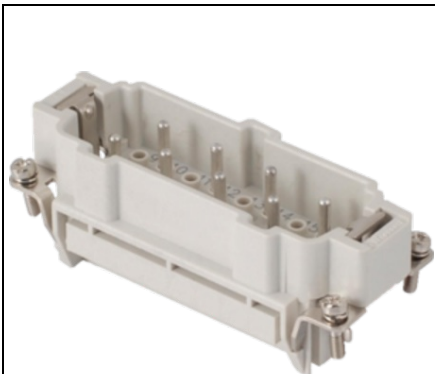

**GEWISS CONECTOR TATA - 77X27 - 6P + 2P (AUX) + E 16A 830V /
8KV / 3 - SPRING TERMINAL - GRI**

Aceasta gama cuprinde conectori multipolari de la 3 la 216 poli, ideali pentru conectarea circuitelor de putere, a circuitelor de comanda si a circuitelor de semnal. Conectorii sunt realizati din tehnopolimer cu autostingere UL 94 V0 Aca, $\tau_{a\phi}$ GWT 960 A, A°C si dispun de diferite tehnologii de conexiune (surub, sertizare, arc si cu bloc terminal). Carcasele sunt disponibile in versiuni mobile (in varianta standard sau inalta) si fixe (cu montaj aparent sau incastrat), cu pas de tip metric sau PG si cu inchidere simpla (1 levier) sau dubla (2 leviere).
Pret: 106,49 lei (TVA inclus)

Detalii online: <https://www.materialelectrice.ro/conector-tata-77x27-6p-2p-aux-e-16a-830v-8kv-3-spring-terminal-gri-60543>