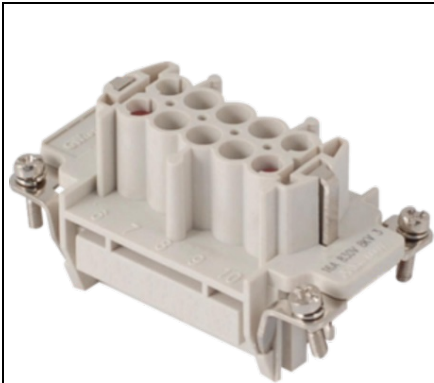

Furnizor: **Sc Trivolt Distribution SRL**
Reg. com.: J23/3300/2016
CIF: RO36421140
Adresa: Strada Apusului nr 3 (primul
sens giratoriu Tehodor Pallady-
Autostrada Soarelui), Catelu, Ilfov
Banca: BRD
IBAN: RO34BRDE441SV13182234410

**GEWISS INSERT PENTRU CONECTOR MAMA - 57X27 - 3P + 2P (AUX)
+ E 16A 830V / 8KV / 3 - SPRING TERMINAL - GRI**

Aceasta gama cuprinde conectori multipolari de la 3 la 216 poli, ideali pentru conectarea circuitelor de putere, a circuitelor de comanda si a circuitelor de semnal. Conectorii sunt realizati din tehnopolimer cu autostingere UL 94 V0 Aca, $\tau_{a\phi}$ GWT 960 A, A°C si dispun de diferite tehnologii de conexiune (surub, sertizare, arc si cu bloc terminal). Carcasele sunt disponibile in versiuni mobile (in varianta standard sau inalta) si fixe (cu montaj aparent sau incastrat), cu pas de tip metric sau PG si cu inchidere simpla (1 levier) sau dubla (2 leviere).
Pret: 84,89 lei (TVA inclus)

Detalii online: <https://www.materialelectrice.ro/insert-pentru-conector-mama-57x27-3p-2p-aux-e-16a-830v-8kv-3-spring-terminal-gri-60540>