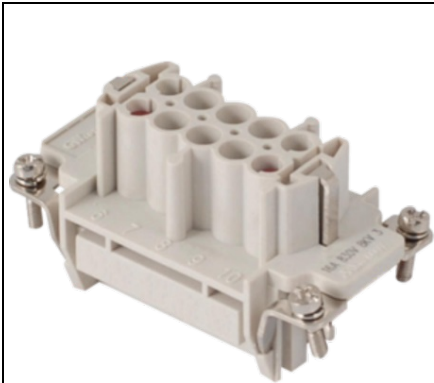

Furnizor: **Sc Trivolt Distribution SRL**  
Reg. com.: J23/3300/2016  
CIF: RO36421140  
Adresa: Strada Apusului nr 3 ( primul  
sens giratoriu Tehodor Pallady-  
Autostrada Soarelui), Catelu, Ilfov  
Banca: BRD  
IBAN: RO34BRDE441SV13182234410

**GEWISS INSERT PENTRU CONECTOR MAMA - 57X27 - 3P + 2P (AUX)  
+ E 16A 830V / 8KV / 3 - SPRING TERMINAL - GRI**

Aceasta gama cuprinde conectori multipolari de la 3 la 216 poli, ideali pentru conectarea circuitelor de putere, a circuitelor de comanda si a circuitelor de semnal. Conectorii sunt realizati din tehnopolimer cu autostingere UL 94 V0 Aca,  $\tau_{a\phi}$  GWT 960 A, A°C si dispun de diferite tehnologii de conexiune (surub, sertizare, arc si cu bloc terminal). Carcasele sunt disponibile in versiuni mobile (in varianta standard sau inalta) si fixe (cu montaj aparent sau incastrat), cu pas de tip metric sau PG si cu inchidere simpla (1 levier) sau dubla (2 leviere).  
Pret: 84,84 lei (TVA inclus)

Detalii online: <https://www.materialelectrice.ro/insert-pentru-conector-mama-57x27-3p-2p-aux-e-16a-830v-8kv-3-spring-terminal-gri-60540>