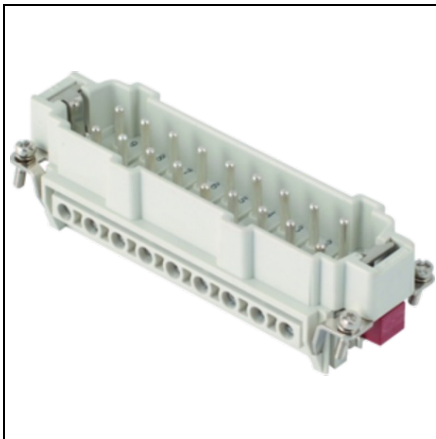

Furnizor: **Sc Trivolt Distribution SRL**
Reg. com.: J23/3300/2016
CIF: RO36421140
Adresa: Strada Apusului nr 3 (primul
sens giratoriu Tehodor Pallady-
Autostrada Soarelui), Catelu, Ilfov
Banca: BRD
IBAN: RO34BRDE441SV13182234410

**GEWISS CONECTOR TATA - 104X27 - 16P + 2P (AUX) + E 16A 830V /
8KV / 3 - ÈURUB CONNECTION - CU PLATE - GRI**

Aceasta gama cuprinde conectori multipolari de la 3 la 216 poli, ideali pentru conectarea circuitelor de putere, a circuitelor de comanda si a circuitelor de semnal. Conectorii sunt realizati din tehnopolimer cu autostingere UL 94 V0 Aca, acoe GWT 960 A, A°C si dispun de diferite tehnologii de conexiune (surub, sertizare, arc si cu bloc terminal). Carcasele sunt disponibile in versiuni mobile (in varianta standard sau inalta) si fixe (cu montaj aparent sau incastrat), cu pas de tip metric sau PG si cu inchidere simpla (1 levier) sau dubla (2 leviere).
Pret: 145,99 lei (TVA inclus)

Detalii online: <https://www.materialelectrice.ro/conector-tata-104x27-16p-2p-aux-e-16a-830v-8kv-3-surub-connection-cu-plate-gri-60528>