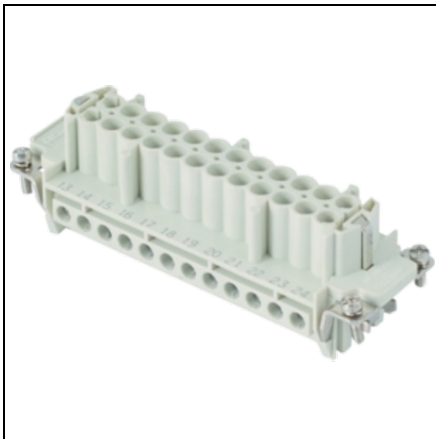

**GEWISS INSERT PENTRU CONECTOR MAMA - 104X27 - 16P + 2P  
(AUX) + E 16A 830V / 8KV / 3 - ȚURUB CONNECTION - CU PLATE -  
GRI**

Aceasta gama cuprinde conectori multipolari de la 3 la 216 poli, ideali pentru conectarea circuitelor de putere, a circuitelor de comanda si a circuitelor de semnal. Conectorii sunt realizati din tehnopolimer cu autostingere UL 94 V0 Aca, -a€oe GWT 960 A, A°C si dispun de diferite tehnologii de conexiune (surub, sertizare, arc si cu bloc terminal). Carcasele sunt disponibile in versiuni mobile (in varianta standard sau inalta) si fixe (cu montaj aparent sau incastrat), cu pas de tip metric sau PG si cu inchidere simpla (1 levier) sau dubla (2 leviere).  
Pret: 145,99 lei (TVA inclus)

Detalii online: <https://www.materialelectrice.ro/insert-pentru-conector-mama-104x27-16p-2p-aux-e-16a-830v-8kv-3-surub-connection-cu-plate-gri-60526>