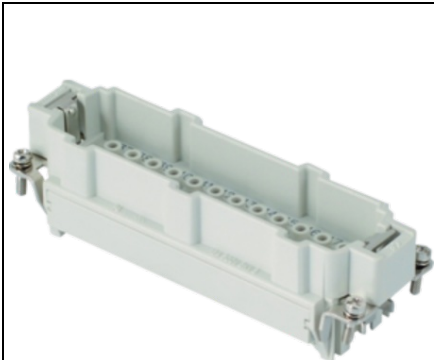

Furnizor: **Sc Trivolt Distribution SRL**
Reg. com.: J23/3300/2016
CIF: RO36421140
Adresa: Strada Apusului nr 3 (primul
sens giratoriu Tehodor Pallady-
Autostrada Soarelui), Catelu, Ilfov
Banca: BRD
IBAN: RO34BRDE441SV13182234410

**GEWISS CONECTOR TATA - 104X27 - 10P + 2P (AUX) + E 16A 830V /
8KV / 3 - CRIMP CONNECTION - GRI**

Aceasta gama cuprinde conectori multipolari de la 3 la 216 poli, ideali pentru conectarea circuitelor de putere, a circuitelor de comanda si a circuitelor de semnal. Conectorii sunt realizati din tehnopolimer cu autostingere UL 94 V0 Aca, -a€oe GWT 960 A, A°C si dispun de diferite tehnologii de conexiune (surub, sertizare, arc si cu bloc terminal). Carcasele sunt disponibile in versiuni mobile (in varianta standard sau inalta) si fixe (cu montaj aparent sau incastrat), cu pas de tip metric sau PG si cu inchidere simpla (1 levier) sau dubla (2 leviere).
Pret: 90,82 lei (TVA inclus)

Detalii online: <https://www.materialelectrice.ro/conector-tata-104x27-10p-2p-aux-e-16a-830v-8kv-3-crimp-connection-gri-60519>