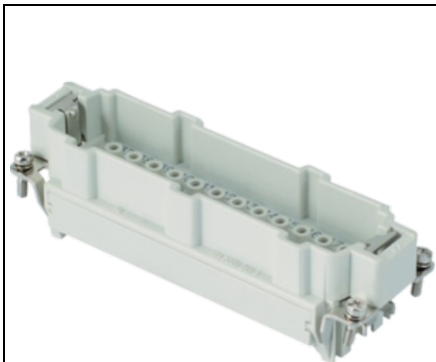

**GEWISS CONECTOR TATA - 104X27 - 10P + 2P (AUX) + E 16A 830V /
8KV / 3 - CRIMP CONNECTION - GRI**

Aceasta gama cuprinde conectori multipolari de la 3 la 216 poli, ideali pentru conectarea circuitelor de putere, a circuitelor de comanda si a circuitelor de semnal. Conectorii sunt realizati din tehnopolimer cu autostingere UL 94 V0 Aca, $\tau_{a\theta}$ GWT 960 A, $A^{\circ}C$ si dispun de diferite tehnologii de conexiune (surub, sertizare, arc si cu bloc terminal). Carcasele sunt disponibile in versiuni mobile (in varianta standard sau inalta) si fixe (cu montaj aparent sau incastrat), cu pas de tip metric sau PG si cu inchidere simpla (1 levier) sau dubla (2 leviere).
Pret: 90,84 lei (TVA inclus)

Detalii online: <https://www.materialelectrice.ro/conector-tata-104x27-10p-2p-aux-e-16a-830v-8kv-3-crimp-connection-gri-60519>