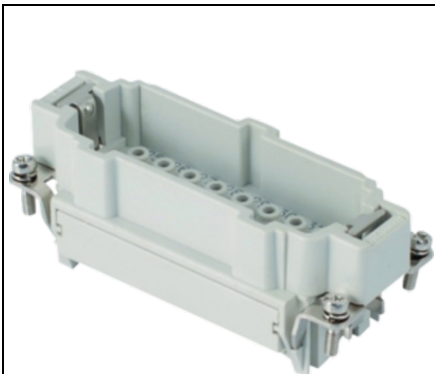

**GEWISS CONECTOR TATA - 77X27 - 6P + 2P (AUX) + E 16A 830V /
8KV / 3 - CRIMP CONNECTION - GRI**

Aceasta gama cuprinde conectori multipolari de la 3 la 216 poli, ideali pentru conectarea circuitelor de putere, a circuitelor de comanda si a circuitelor de semnal. Conectorii sunt realizati din tehnopolimer cu autostingere UL 94 V0 Aca, acoe GWT 960 A, A°C si dispun de diferite tehnologii de conexiune (surub, sertizare, arc si cu bloc terminal). Carcasele sunt disponibile in versiuni mobile (in varianta standard sau inalta) si fixe (cu montaj aparent sau incastrat), cu pas de tip metric sau PG si cu inchidere simpla (1 levier) sau dubla (2 leviere).
Pret: 74,28 lei (TVA inclus)

Detalii online: <https://www.materialelectrice.ro/conector-tata-77x27-6p-2p-aux-e-16a-830v-8kv-3-crimp-connection-gri-60513>