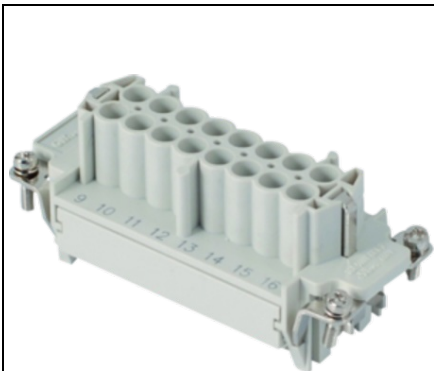

Furnizor: **Sc Trivolt Distribution SRL**  
Reg. com.: J23/3300/2016  
CIF: RO36421140  
Adresa: Strada Apusului nr 3 ( primul  
sens giratoriu Tehodor Pallady-  
Autostrada Soarelui), Catelu, Ilfov  
Banca: BRD  
IBAN: RO34BRDE441SV13182234410

**GEWISS INSERT PENTRU CONECTOR MAMA - 77X27 - 6P + 2P (AUX)  
+ E 16A 830V / 8KV / 3 - CRIMP CONNECTION - GRI**

Aceasta gama cuprinde conectori multipolari de la 3 la 216 poli, ideali pentru conectarea circuitelor de putere, a circuitelor de comanda si a circuitelor de semnal. Conectorii sunt realizati din tehnopolimer cu autostingere UL 94 V0 Aca,  $\tau_{a\phi}$  GWT 960 A, A°C si dispun de diferite tehnologii de conexiune (surub, sertizare, arc si cu bloc terminal). Carcasele sunt disponibile in versiuni mobile (in varianta standard sau inalta) si fixe (cu montaj aparent sau incastrat), cu pas de tip metric sau PG si cu inchidere simpla (1 levier) sau dubla (2 leviere).  
Pret: 74,36 lei (TVA inclus)

Detalii online: <https://www.materialelectrice.ro/insert-pentru-conector-mama-77x27-6p-2p-aux-e-16a-830v-8kv-3-crimp-connection-gri-60512>