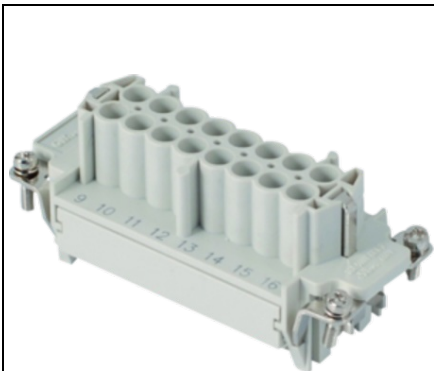

Furnizor: **Sc Trivolt Distribution SRL**  
Reg. com.: J23/3300/2016  
CIF: RO36421140  
Adresa: Strada Apusului nr 3 ( primul  
sens giratoriu Tehodor Pallady-  
Autostrada Soarelui), Catelu, Ilfov  
Banca: BRD  
IBAN: RO34BRDE441SV13182234410

**GEWISS INSERT PENTRU CONECTOR MAMA - 77X27 - 6P + 2P (AUX)  
+ E 16A 830V / 8KV / 3 - CRIMP CONNECTION - GRI**

Aceasta gama cuprinde conectori multipolari de la 3 la 216 poli, ideali pentru conectarea circuitelor de putere, a circuitelor de comanda si a circuitelor de semnal. Conectorii sunt realizati din tehnopolimer cu autostingere UL 94 V0 Aca,  $\tau_{a\phi}$ oe GWT 960 A, A°C si dispun de diferite tehnologii de conexiune (surub, sertizare, arc si cu bloc terminal). Carcasele sunt disponibile in versiuni mobile (in varianta standard sau inalta) si fixe (cu montaj aparent sau incastrat), cu pas de tip metric sau PG si cu inchidere simpla (1 levier) sau dubla (2 leviere).  
Pret: 74,35 lei (TVA inclus)

Detalii online: <https://www.materialelectrice.ro/insert-pentru-conector-mama-77x27-6p-2p-aux-e-16a-830v-8kv-3-crimp-connection-gri-60512>