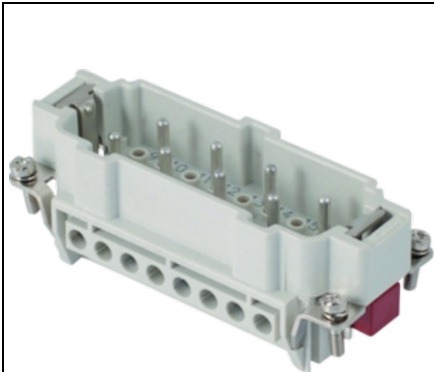

**GEWISS CONECTOR TATA - 77X27 - 6P + 2P (AUX) + E 16A 830V /  
8KV / 3 - ȚURUB CONNECTION - CU PLATE - GRI**

Aceasta gama cuprinde conectori multipolari de la 3 la 216 poli, ideali pentru conectarea circuitelor de putere, a circuitelor de comanda si a circuitelor de semnal. Conectorii sunt realizati din tehnopolimer cu autostingere UL 94 V0 Aca,  $\tau_{a\phi}$  GWT 960 A, A°C si dispun de diferite tehnologii de conexiune (surub, sertizare, arc si cu bloc terminal). Carcasele sunt disponibile in versiuni mobile (in varianta standard sau inalta) si fixe (cu montaj aparent sau incastrat), cu pas de tip metric sau PG si cu inchidere simpla (1 levier) sau dubla (2 leviere).  
Pret: 84,84 lei (TVA inclus)

Detalii online: <https://www.materialelectrice.ro/conector-tata-77x27-6p-2p-aux-e-16a-830v-8kv-3-surub-connection-cu-plate-gri-60510>