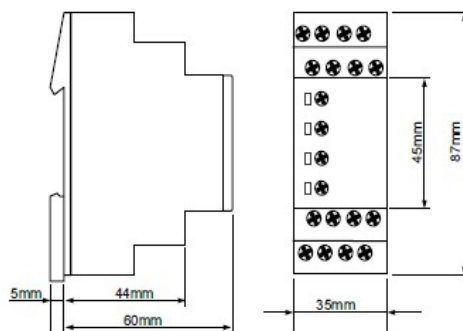

Sistem de montaj pe sina omega, dimensiuni :

Pret: 369,95 lei (TVA inclus)

Detalii online: <https://www.materialelectrice.ro/releu-supraveghere-nivel-lichide-schrack>