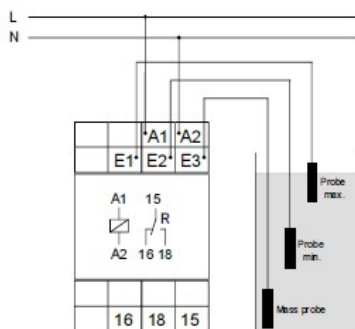

SCHRACK RELEU SUPRAVEGHERE NIVEL LICHIDE SCHRACK

- Functie: supraveghere nivel de lichid, umplere/golire recipiente
- Gama de reglaj sensibilitate: 5-100kohm
- Actiune temporizata: fixata la 5s
- Tensiunea pe sonde: 5V, bornele E1,E2 si E3 ale aparatului
- Tensiune de alimentare auxiliara (Un): 230V AC, borne A1,A2

Semnalizari prin LED-uri:

LED verde aprins - prezenta tensiunii de alimentare

LED verde stins - lipsa tensiune de alimentare

LED galben aprins - releu anclansat

LED galben stins - releu declansat

Conexiune foarte usoara, sonedele pot fi chiar si un conductor cu piulita la capat

Sistem de montaj pe sina omega, dimensiuni :

Pret: 369,95 lei (TVA inclus)

Detalii online: <https://www.materialelectrice.ro/releu-supraveghere-nivel-lichide-schrack>