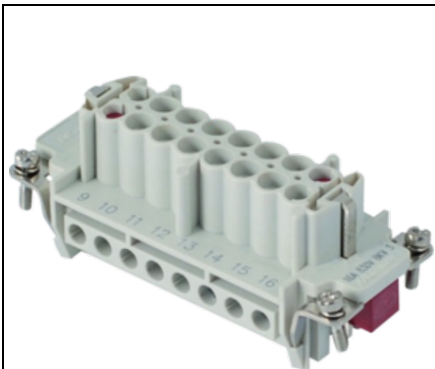

Furnizor: **Sc Trivolt Distribution SRL**
Reg. com.: J23/3300/2016
CIF: RO36421140
Adresa: Strada Apusului nr 3 (primul
sens giratoriu Tehodor Pallady-
Autostrada Soarelui), Catelu, Ilfov
Banca: BRD
IBAN: RO34BRDE441SV13182234410

**GEWISS INSERT PENTRU CONECTOR MAMA - 77X27 - 6P + 2P (AUX)
+ E 16A 830V / 8KV / 3 - ȚURUB CONNECTION - CU PLATE - GRI**

Aceasta gama cuprinde conectori multipolari de la 3 la 216 poli, ideali pentru conectarea circuitelor de putere, a circuitelor de comanda si a circuitelor de semnal. Conectorii sunt realizati din tehnopolimer cu autostingere UL 94 V0 A_{ca}, a_{ce}o GWT 960 A, A^oC si dispun de diferite tehnologii de conexiune (surub, sertizare, arc si cu bloc terminal). Carcasele sunt disponibile in versiuni mobile (in varianta standard sau inalta) si fixe (cu montaj aparent sau incastrat), cu pas de tip metric sau PG si cu inchidere simpla (1 levier) sau dubla (2 leviere).
Pret: 100,59 lei (TVA inclus)

Detalii online: <https://www.materialelectrice.ro/insert-pentru-conector-mama-77x27-6p-2p-aux-e-16a-830v-8kv-3-surub-connection-cu-plate-gri-60508>