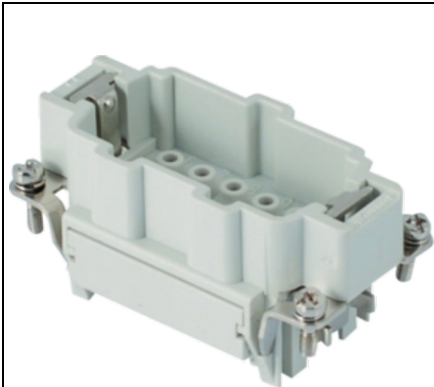

Furnizor: **Sc Trivolt Distribution SRL**
Reg. com.: J23/3300/2016
CIF: RO36421140
Adresa: Strada Apusului nr 3 (primul
sens giratoriu Tehodor Pallady-
Autostrada Soarelui), Catelu, Ilfov
Banca: BRD
IBAN: RO34BRDE441SV13182234410

**GEWISS CONECTOR TATA - 57X27 - 3P + 2P (AUX) + E 16A 830V /
8KV / 3 - CRIMP CONNECTION - GRI**

Aceasta gama cuprinde conectori multipolari de la 3 la 216 poli, ideali pentru conectarea circuitelor de putere, a circuitelor de comanda si a circuitelor de semnal. Conectorii sunt realizati din tehnopolimer cu autostingere UL 94 V0 Aca, acoe GWT 960 A, A°C si dispun de diferite tehnologii de conexiune (surub, sertizare, arc si cu bloc terminal). Carcasele sunt disponibile in versiuni mobile (in varianta standard sau inalta) si fixe (cu montaj aparent sau incastrat), cu pas de tip metric sau PG si cu inchidere simpla (1 levier) sau dubla (2 leviere).
Pret: 61,51 lei (TVA inclus)

Detalii online: <https://www.materialelectrice.ro/conector-tata-57x27-3p-2p-aux-e-16a-830v-8kv-3-crimp-connection-gri-60507>