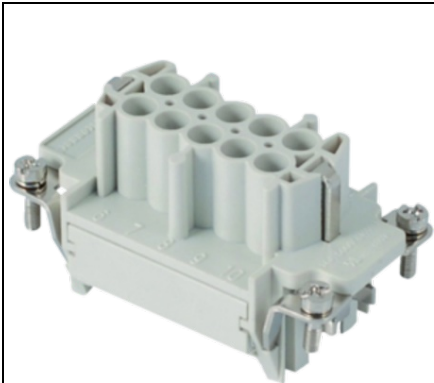

Furnizor: **Sc Trivolt Distribution SRL**
Reg. com.: J23/3300/2016
CIF: RO36421140
Adresa: Strada Apusului nr 3 (primul
sens giratoriu Tehodor Pallady-
Autostrada Soarelui), Catelu, Ilfov
Banca: BRD
IBAN: RO34BRDE441SV13182234410

**GEWISS INSERT PENTRU CONECTOR MAMA - 57X27 - 3P + 2P (AUX)
+ E 16A 830V / 8KV / 3 - CRIMP CONNECTION - GRI**

Aceasta gama cuprinde conectori multipolari de la 3 la 216 poli, ideali pentru conectarea circuitelor de putere, a circuitelor de comanda si a circuitelor de semnal. Conectorii sunt realizati din tehnopolimer cu autostingere UL 94 V0 Aca, $\tau_{a\phi}$ GWT 960 A, A°C si dispun de diferite tehnologii de conexiune (surub, sertizare, arc si cu bloc terminal). Carcasele sunt disponibile in versiuni mobile (in varianta standard sau inalta) si fixe (cu montaj aparent sau incastrat), cu pas de tip metric sau PG si cu inchidere simpla (1 levier) sau dubla (2 leviere).
Pret: 61,56 lei (TVA inclus)

Detalii online: <https://www.materialelectrice.ro/insert-pentru-conector-mama-57x27-3p-2p-aux-e-16a-830v-8kv-3-crimp-connection-gri-60506>