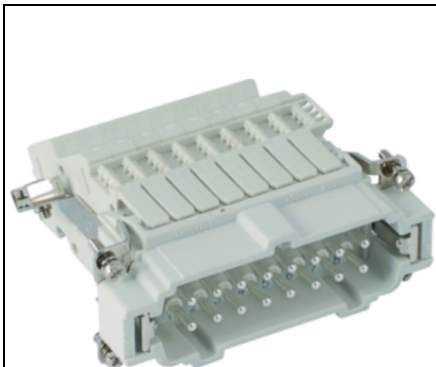

Furnizor: **Sc Trivolt Distribution SRL**
Reg. com.: J23/3300/2016
CIF: RO36421140
Adresa: Strada Apusului nr 3 (primul
sens giratoriu Tehodor Pallady-
Autostrada Soarelui), Catelu, Ilfov
Banca: BRD
IBAN: RO34BRDE441SV13182234410

**GEWISS CONECTOR TATA - 77X27 - 16P + E 16A 500V / 6KV / 3 -
SCREW TERMINAL BLOCK - STÂNGA - GRI**

Aceasta gama cuprinde conectori multipolari de la 3 la 216 poli, ideali pentru conectarea circuitelor de putere, a circuitelor de comanda si a circuitelor de semnal. Conectorii sunt realizati din tehnopolimer cu autostingere UL 94 V0 Aca, $\tau_{a\phi}$ GWT 960 A, A°C si dispun de diferite tehnologii de conexiune (surub, sertizare, arc si cu bloc terminal). Carcasele sunt disponibile in versiuni mobile (in varianta standard sau inalta) si fixe (cu montaj aparent sau incastrat), cu pas de tip metric sau PG si cu inchidere simpla (1 levier) sau dubla (2 leviere).
Pret: 253,79 lei (TVA inclus)

Detalii online: <https://www.materialelectrice.ro/conector-tata-77x27-16p-e-16a-500v-6kv-3-screw-terminal-block-stanga-gri-60498>