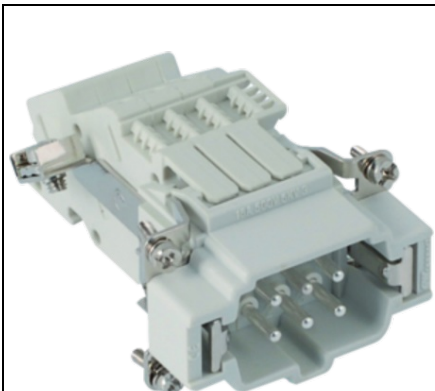

Furnizor: **Sc Trivolt Distribution SRL**
Reg. com.: J23/3300/2016
CIF: RO36421140
Adresa: Strada Apusului nr 3 (primul
sens giratoriu Tehodor Pallady-
Autostrada Soarelui), Catelu, Ilfov
Banca: BRD
IBAN: RO34BRDE441SV13182234410

**GEWISS CONECTOR TATA - 44X27 - 6P + E 16A 500V / 6KV / 3 -
SCREW TERMINAL BLOCK - STÂNGA - GRI**

Aceasta gama cuprinde conectori multipolari de la 3 la 216 poli, ideali pentru conectarea circuitelor de putere, a circuitelor de comanda si a circuitelor de semnal. Conectorii sunt realizati din tehnopolimer cu autostingere UL 94 V0 Aca, acoe GWT 960 A, A°C si dispun de diferite tehnologii de conexiune (surub, sertizare, arc si cu bloc terminal). Carcasele sunt disponibile in versiuni mobile (in varianta standard sau inalta) si fixe (cu montaj aparent sau incastrat), cu pas de tip metric sau PG si cu inchidere simpla (1 levier) sau dubla (2 leviere).
Pret: 111,15 lei (TVA inclus)

Detalii online: <https://www.materialelectrice.ro/conector-tata-44x27-6p-e-16a-500v-6kv-3-screw-terminal-block-stanga-gri-60494>