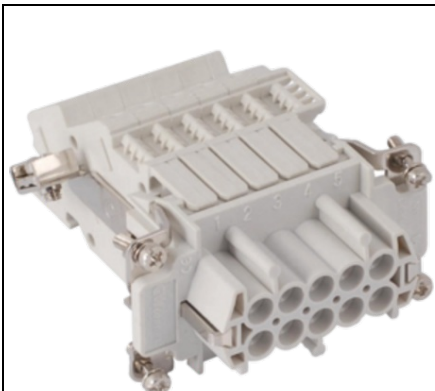

Furnizor: **Sc Trivolt Distribution SRL**
Reg. com.: J23/3300/2016
CIF: RO36421140
Adresa: Strada Apusului nr 3 (primul
sens giratoriu Tehodor Pallady-
Autostrada Soarelui), Catelu, Ilfov
Banca: BRD
IBAN: RO34BRDE441SV13182234410

**GEWISS INSERT PENTRU CONECTOR MAMA - 57X27 - 10P + E 16A
500V / 6KV / 3 - SCREW TERMINAL BLOCK - STÂNGA - GRI**

Aceasta gama cuprinde conectori multipolari de la 3 la 216 poli, ideali pentru conectarea circuitelor de putere, a circuitelor de comanda si a circuitelor de semnal. Conectorii sunt realizati din tehnopolimer cu autostingere UL 94 V0 Aca, $\tau_{a\phi}$ GWT 960 A, A°C si dispun de diferite tehnologii de conexiune (surub, sertizare, arc si cu bloc terminal). Carcasele sunt disponibile in versiuni mobile (in varianta standard sau inalta) si fixe (cu montaj aparent sau incastrat), cu pas de tip metric sau PG si cu inchidere simpla (1 levier) sau dubla (2 leviere).
Pret: 180,83 lei (TVA inclus)

Detalii online: <https://www.materialelectrice.ro/insert-pentru-conector-mama-57x27-10p-e-16a-500v-6kv-3-screw-terminal-block-stanga-gri-60489>