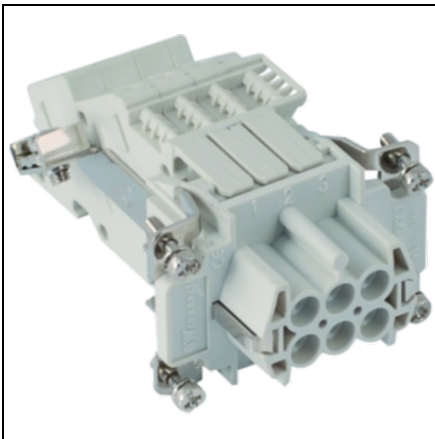

Furnizor: **Sc Trivolt Distribution SRL**
Reg. com.: J23/3300/2016
CIF: RO36421140
Adresa: Strada Apusului nr 3 (primul
sens giratoriu Tehodor Pallady-
Autostrada Soarelui), Catelu, Ilfov
Banca: BRD
IBAN: RO34BRDE441SV13182234410

**GEWISS INSERT PENTRU CONECTOR MAMA - 44X27 - 6P + E 16A
500V / 6KV / 3 - SCREW TERMINAL BLOCK - STÂNGA - GRI**

Aceasta gama cuprinde conectori multipolari de la 3 la 216 poli, ideali pentru conectarea circuitelor de putere, a circuitelor de comanda si a circuitelor de semnal. Conectorii sunt realizati din tehnopolimer cu autostingere UL 94 V0 Aca, $\tau_{a\phi}$ GWT 960 A, A°C si dispun de diferite tehnologii de conexiune (surub, sertizare, arc si cu bloc terminal). Carcasele sunt disponibile in versiuni mobile (in varianta standard sau inalta) si fixe (cu montaj aparent sau incastrat), cu pas de tip metric sau PG si cu inchidere simpla (1 levier) sau dubla (2 leviere).
Pret: 122,30 lei (TVA inclus)

Detalii online: <https://www.materialelectrice.ro/insert-pentru-conector-mama-44x27-6p-e-16a-500v-6kv-3-screw-terminal-block-stanga-gri-60487>