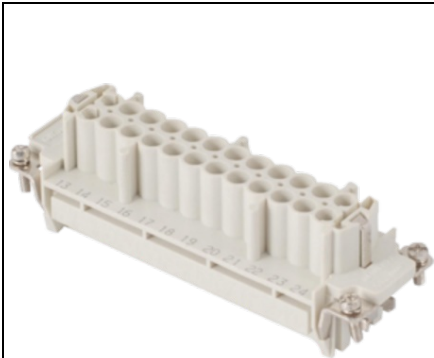

**GEWISS INSERT PENTRU CONECTOR MAMA - 104X27 - 24P + E 16A  
500V / 6KV / 3 - SPRING TERMINAL - GRI**

Aceasta gama cuprinde conectori multipolari de la 3 la 216 poli, ideali pentru conectarea circuitelor de putere, a circuitelor de comanda si a circuitelor de semnal. Conectorii sunt realizati din tehnopolimer cu autostingere UL 94 V0 Aca,  $\tau_{a\phi}$  GWT 960 A, A°C si dispun de diferite tehnologii de conexiune (surub, sertizare, arc si cu bloc terminal). Carcasele sunt disponibile in versiuni mobile (in varianta standard sau inalta) si fixe (cu montaj aparent sau incastrat), cu pas de tip metric sau PG si cu inchidere simpla (1 levier) sau dubla (2 leviere).  
Pret: 106,49 lei (TVA inclus)

Detalii online: <https://www.materialelectrice.ro/insert-pentru-conector-mama-104x27-24p-e-16a-500v-6kv-3-spring-terminal-gri-60481>