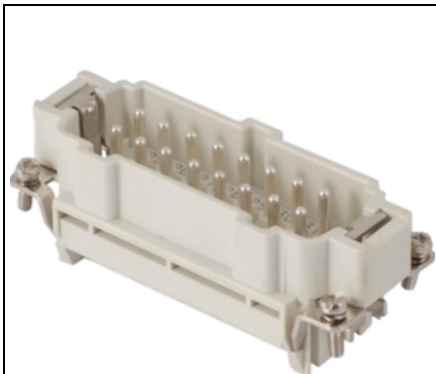

**GEWISS CONECTOR TATA - 77X27 - 16P + E 16A 500V / 6KV / 3 -
SPRING TERMINAL - GRI**

Aceasta gama cuprinde conectori multipolari de la 3 la 216 poli, ideali pentru conectarea circuitelor de putere, a circuitelor de comanda si a circuitelor de semnal. Conectorii sunt realizati din tehnopolimer cu autostingere UL 94 V0 Aca, $\tau_{a\phi}$ GWT 960 A, A°C si dispun de diferite tehnologii de conexiune (surub, sertizare, arc si cu bloc terminal). Carcasele sunt disponibile in versiuni mobile (in varianta standard sau inalta) si fixe (cu montaj aparent sau incastrat), cu pas de tip metric sau PG si cu inchidere simpla (1 levier) sau dubla (2 leviere).
Pret: 72,31 lei (TVA inclus)

Detalii online: <https://www.materialelectrice.ro/conector-tata-77x27-16p-e-16a-500v-6kv-3-spring-terminal-gri-60480>