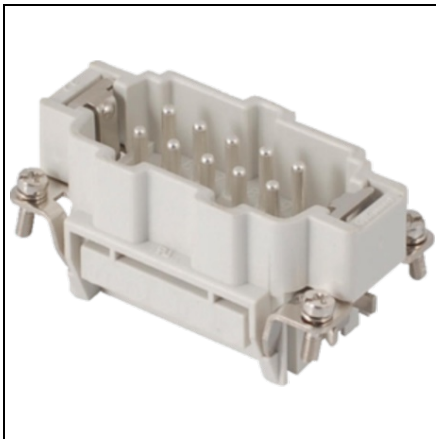

Furnizor: **Sc Trivolt Distribution SRL**
Reg. com.: J23/3300/2016
CIF: RO36421140
Adresa: Strada Apusului nr 3 (primul
sens giratoriu Tehodor Pallady-
Autostrada Soarelui), Catelu, Ilfov
Banca: BRD
IBAN: RO34BRDE441SV13182234410

**GEWISS CONECTOR TATA - 57X27 - 10P + E 16A 500V / 6KV / 3 -
SPRING TERMINAL - GRI**

Aceasta gama cuprinde conectori multipolari de la 3 la 216 poli, ideali pentru conectarea circuitelor de putere, a circuitelor de comanda si a circuitelor de semnal. Conectorii sunt realizati din tehnopolimer cu autostingere UL 94 V0 Aca, acoe GWT 960 A, A°C si dispun de diferite tehnologii de conexiune (surub, sertizare, arc si cu bloc terminal). Carcasele sunt disponibile in versiuni mobile (in varianta standard sau inalta) si fixe (cu montaj aparent sau incastrat), cu pas de tip metric sau PG si cu inchidere simpla (1 levier) sau dubla (2 leviere).
Pret: 55,24 lei (TVA inclus)

Detalii online: <https://www.materialeelectrice.ro/conector-tata-57x27-10p-e-16a-500v-6kv-3-spring-terminal-gri-60478>