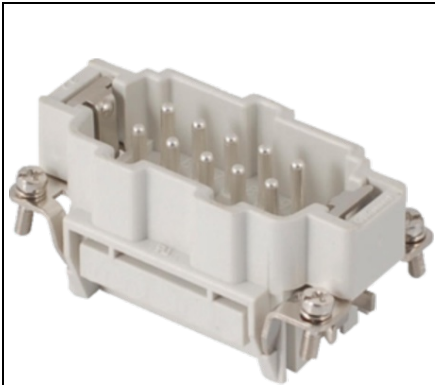

**GEWISS CONECTOR TATA - 57X27 - 10P + E 16A 500V / 6KV / 3 -
SPRING TERMINAL - GRI**

Aceasta gama cuprinde conectori multipolari de la 3 la 216 poli, ideali pentru conectarea circuitelor de putere, a circuitelor de comanda si a circuitelor de semnal. Conectorii sunt realizati din tehnopolimer cu autostingere UL 94 V0 Aca, $\tau_{a\phi}$ GWT 960 A, A°C si dispun de diferite tehnologii de conexiune (surub, sertizare, arc si cu bloc terminal). Carcasele sunt disponibile in versiuni mobile (in varianta standard sau inalta) si fixe (cu montaj aparent sau incastrat), cu pas de tip metric sau PG si cu inchidere simpla (1 levier) sau dubla (2 leviere).
Pret: 55,29 lei (TVA inclus)

Detalii online: <https://www.materialeelectrice.ro/conector-tata-57x27-10p-e-16a-500v-6kv-3-spring-terminal-gri-60478>