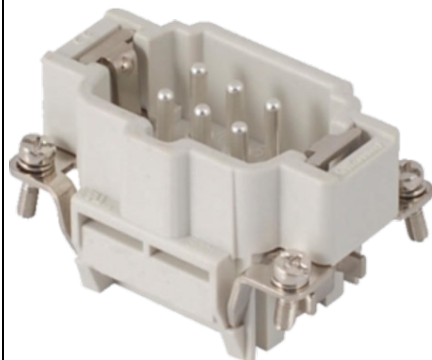

Furnizor: **Sc Trivolt Distribution SRL**
Reg. com.: J23/3300/2016
CIF: RO36421140
Adresa: Strada Apusului nr 3 (primul
sens giratoriu Tehodor Pallady-
Autostrada Soarelui), Catelu, Ilfov
Banca: BRD
IBAN: RO34BRDE441SV13182234410

**GEWISS CONECTOR TATA - 44X27 - 6P + E 16A 500V / 6KV / 3 -
SPRING TERMINAL - GRI**

Aceasta gama cuprinde conectori multipolari de la 3 la 216 poli, ideali pentru conectarea circuitelor de putere, a circuitelor de comanda si a circuitelor de semnal. Conectorii sunt realizati din tehnopolimer cu autostingere UL 94 V0 A_{ca}, $\tau_{a\phi}$ GWT 960 A, A^oC si dispun de diferite tehnologii de conexiune (surub, sertizare, arc si cu bloc terminal). Carcasele sunt disponibile in versiuni mobile (in varianta standard sau inalta) si fixe (cu montaj aparent sau incastrat), cu pas de tip metric sau PG si cu inchidere simpla (1 levier) sau dubla (2 leviere).
Pret: 41,40 lei (TVA inclus)

Detalii online: <https://www.materialeelectrice.ro/conector-tata-44x27-6p-e-16a-500v-6kv-3-spring-terminal-gri-60476>