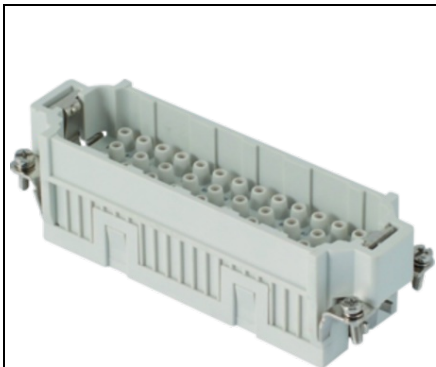

**GEWISS CONECTOR TATA - 104X27 - 6P + E 16A 500V / 6KV / 3 -  
CRIMP CONNECTION - GRI**

Aceasta gama cuprinde conectori multipolari de la 3 la 216 poli, ideali pentru conectarea circuitelor de putere, a circuitelor de comanda si a circuitelor de semnal. Conectorii sunt realizati din tehnopolimer cu autostingere UL 94 V0 Aca,  $\tau_{a\theta}$  GWT 960 A, A°C si dispun de diferite tehnologii de conexiune (surub, sertizare, arc si cu bloc terminal). Carcasele sunt disponibile in versiuni mobile (in varianta standard sau inalta) si fixe (cu montaj aparent sau incastrat), cu pas de tip metric sau PG si cu inchidere simpla (1 levier) sau dubla (2 leviere).  
Pret: 162,39 lei (TVA inclus)

Detalii online: <https://www.materialeelectrice.ro/conector-tata-104x27-6p-e-16a-500v-6kv-3-crimp-connection-gri-60470>