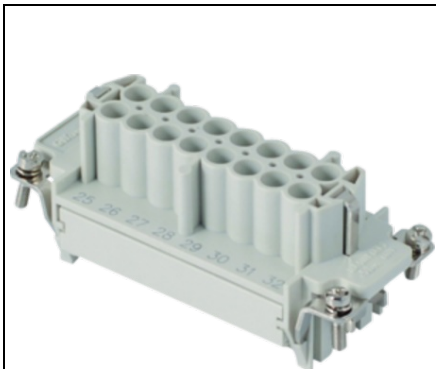

Furnizor: **Sc Trivolt Distribution SRL**
Reg. com.: J23/3300/2016
CIF: RO36421140
Adresa: Strada Apusului nr 3 (primul
sens giratoriu Tehodor Pallady-
Autostrada Soarelui), Catelu, Ilfov
Banca: BRD
IBAN: RO34BRDE441SV13182234410

**GEWISS CONECTOR INDUSTRIAL MAMA - 77X27 - 16P + E 16A 500V
/ 6KV / 3 - CRIMP CONNECTION - GRI**

Aceasta gama cuprinde conectori multipolari de la 3 la 216 poli, ideali pentru conectarea circuitelor de putere, a circuitelor de comanda si a circuitelor de semnal. Conectorii sunt realizati din tehnopolimer cu autostingere UL 94 V0 Aca, $\tau_{a\phi}$ GWT 960 A, A°C si dispun de diferite tehnologii de conexiune (surub, sertizare, arc si cu bloc terminal). Carcasele sunt disponibile in versiuni mobile (in varianta standard sau inalta) si fixe (cu montaj aparent sau incastrat), cu pas de tip metric sau PG si cu inchidere simpla (1 levier) sau dubla (2 leviere).
Pret: 69,10 lei (TVA inclus)

Detalii online: <https://www.materialelectrice.ro/conector-industrial-mama-77x27-16p-e-16a-500v-6kv-3-crimp-connection-gri-60443>