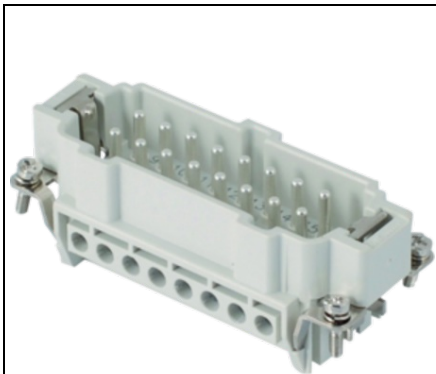

**GEWISS CONECTOR TATA - 77X27 - 16P + E 16A 500V / 6KV / 3 -
SURUB CONNECTION - CU PLATE - GRI**

Aceasta gama cuprinde conectori multipolari de la 3 la 216 poli, ideali pentru conectarea circuitelor de putere, a circuitelor de comanda si a circuitelor de semnal. Conectorii sunt realizati din tehnopolimer cu autostingere UL 94 V0 Aca, $\tau_{a\phi}$ GWT 960 A, $A^{\circ}C$ si dispun de diferite tehnologii de conexiune (surub, sertizare, arc si cu bloc terminal). Carcasele sunt disponibile in versiuni mobile (in varianta standard sau inalta) si fixe (cu montaj aparent sau incastrat), cu pas de tip metric sau PG si cu inchidere simpla (1 levier) sau dubla (2 leviere).
Pret: 65,45 lei (TVA inclus)

Detalii online: <https://www.materialelectrice.ro/conector-tata-77x27-16p-e-16a-500v-6kv-3-surub-connection-cu-plate-gri-60441>