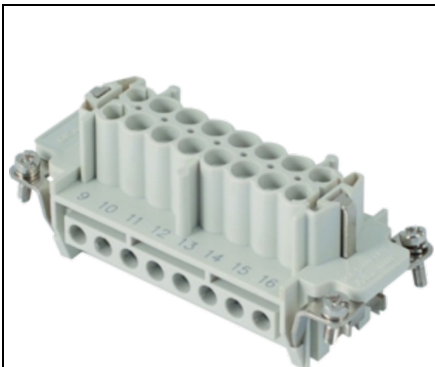

Furnizor: **Sc Trivolt Distribution SRL**  
Reg. com.: J23/3300/2016  
CIF: RO36421140  
Adresa: Strada Apusului nr 3 ( primul  
sens giratoriu Tehodor Pallady-  
Autostrada Soarelui), Catelu, Ilfov  
Banca: BRD  
IBAN: RO34BRDE441SV13182234410

**GEWISS INSERT PENTRU CONECTOR MAMA - 77X27 - 16P + E 16A**  
**500V / 6KV / 3 - ȚURUB CONNECTION - CU PLATE - GRI**

Aceasta gama cuprinde conectori multipolari de la 3 la 216 poli, ideali pentru conectarea circuitelor de putere, a circuitelor de comanda si a circuitelor de semnal. Conectorii sunt realizati din tehnopolimer cu autostingere UL 94 V0 Aca,  $\tau_{a\phi}$  GWT 960 A, A°C si dispun de diferite tehnologii de conexiune (surub, sertizare, arc si cu bloc terminal). Carcasele sunt disponibile in versiuni mobile (in varianta standard sau inalta) si fixe (cu montaj aparent sau incastrat), cu pas de tip metric sau PG si cu inchidere simpla (1 levier) sau dubla (2 leviere).  
Pret: 70,33 lei (TVA inclus)

Detalii online: <https://www.materialelectrice.ro/insert-pentru-conector-mama-77x27-16p-e-16a-500v-6kv-3-surub-connection-cu-plate-gri-60439>