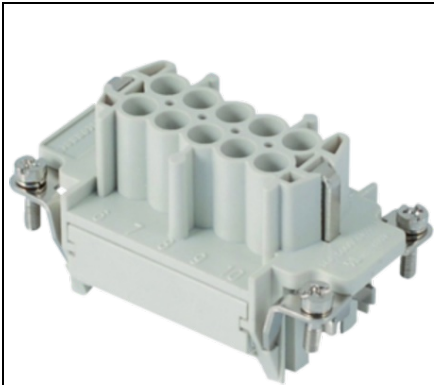

Furnizor: **Sc Trivolt Distribution SRL**
Reg. com.: J23/3300/2016
CIF: RO36421140
Adresa: Strada Apusului nr 3 (primul
sens giratoriu Tehodor Pallady-
Autostrada Soarelui), Catelu, Ilfov
Banca: BRD
IBAN: RO34BRDE441SV13182234410

**GEWISS CONECTOR INDUSTRIAL MAMA - 57X27 - 10P + E 16A 500V
/ 6KV / 3 - CRIMP CONNECTION - GRI**

Aceasta gama cuprinde conectori multipolari de la 3 la 216 poli, ideali pentru conectarea circuitelor de putere, a circuitelor de comanda si a circuitelor de semnal. Conectorii sunt realizati din tehnopolimer cu autostingere UL 94 V0 Aca, $\tau_{a\phi}$ GWT 960 A, $A^{\circ}C$ si dispun de diferite tehnologii de conexiune (surub, sertizare, arc si cu bloc terminal). Carcasele sunt disponibile in versiuni mobile (in varianta standard sau inalta) si fixe (cu montaj aparent sau incastrat), cu pas de tip metric sau PG si cu inchidere simpla (1 levier) sau dubla (2 leviere).
Pret: 57,51 lei (TVA inclus)

Detalii online: <https://www.materialelectrice.ro/conector-industrial-mama-57x27-10p-e-16a-500v-6kv-3-crimp-connection-gri-60437>