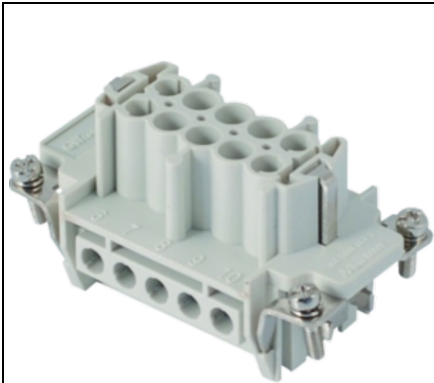

Furnizor: **Sc Trivolt Distribution SRL**
Reg. com.: J23/3300/2016
CIF: RO36421140
Adresa: Strada Apusului nr 3 (primul
sens giratoriu Tehodor Pallady-
Autostrada Soarelui), Catelu, Ilfov
Banca: BRD
IBAN: RO34BRDE441SV13182234410

GEWISS INSERT PENTRU CONECTOR MAMA - 57X27 - 10P + E 16A
500V / 6KV / 3 - ȚURUB CONNECTION - CU PLATE - GRI

Aceasta gama cuprinde conectori multipolari de la 3 la 216 poli, ideali pentru conectarea circuitelor de putere, a circuitelor de comanda si a circuitelor de semnal. Conectorii sunt realizati din tehnopolimer cu autostingere UL 94 V0 Aca, aŃoe GWT 960 A, A°C si dispun de diferite tehnologii de conexiune (surub, sertizare, arc si cu bloc terminal). Carcasele sunt disponibile in versiuni mobile (in varianta standard sau inalta) si fixe (cu montaj aparent sau incastrat), cu pas de tip metric sau PG si cu inchidere simpla (1 levier) sau dubla (2 leviere).
Pret: 51,31 lei (TVA inclus)

Detalii online: <https://www.materialelectrice.ro/insert-pentru-conector-mama-57x27-10p-e-16a-500v-6kv-3-surub-connection-cu-plate-gri-60434>