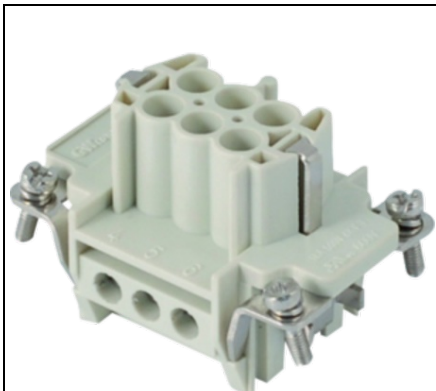

Furnizor: **Sc Trivolt Distribution SRL**
Reg. com.: J23/3300/2016
CIF: RO36421140
Adresa: Strada Apusului nr 3 (primul
sens giratoriu Tehodor Pallady-
Autostrada Soarelui), Catelu, Ilfov
Banca: BRD
IBAN: RO34BRDE441SV13182234410

**GEWISS CONECTOR INDUSTRIAL MAMA - 44X27 - 6P + E 16A 500V /
6KV / 3 - E`URUB CONNECTION - CU PLATE - GRI**

Aceasta gama cuprinde conectori multipolari de la 3 la 216 poli, ideali pentru conectarea circuitelor de putere, a circuitelor de comanda si a circuitelor de semnal. Conectorii sunt realizati din tehnopolimer cu autostingere UL 94 V0 Aca, acoe GWT 960 A, A°C si dispun de diferite tehnologii de conexiune (surub, sertizare, arc si cu bloc terminal). Carcasele sunt disponibile in versiuni mobile (in varianta standard sau inalta) si fixe (cu montaj aparent sau incastrat), cu pas de tip metric sau PG si cu inchidere simpla (1 levier) sau dubla (2 leviere).
Pret: 38,82 lei (TVA inclus)

Detalii online: <https://www.materialelectrice.ro/conector-industrial-mama-44x27-6p-e-16a-500v-6kv-3-surub-connection-cu-plate-gri-60428>