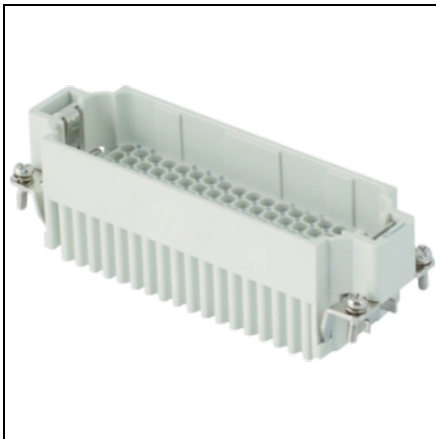

Furnizor: **Sc Trivolt Distribution SRL**
Reg. com.: J23/3300/2016
CIF: RO36421140
Adresa: Strada Apusului nr 3 (primul
sens giratoriu Tehodor Pallady-
Autostrada Soarelui), Catelu, Ilfov
Banca: BRD
IBAN: RO34BRDE441SV13182234410

**GEWISS CONECTOR TATA - 104X27 - 108P + E 10A 250V / 4KV / 3 -
CRIMP CONNECTION - GRI**

Aceasta gama cuprinde conectori multipolari de la 3 la 216 poli, ideali pentru conectarea circuitelor de putere, a circuitelor de comanda si a circuitelor de semnal. Conectorii sunt realizati din tehnopolimer cu autostingere UL 94 V0 Aca, $\tau_{a\phi}$ GWT 960 A, A°C si dispun de diferite tehnologii de conexiune (surub, sertizare, arc si cu bloc terminal). Carcasele sunt disponibile in versiuni mobile (in varianta standard sau inalta) si fixe (cu montaj aparent sau incastrat), cu pas de tip metric sau PG si cu inchidere simpla (1 levier) sau dubla (2 leviere).
Pret: 128,98 lei (TVA inclus)

Detalii online: <https://www.materialelectrice.ro/conector-tata-104x27-108p-e-10a-250v-4kv-3-crimp-connection-gri-60423>