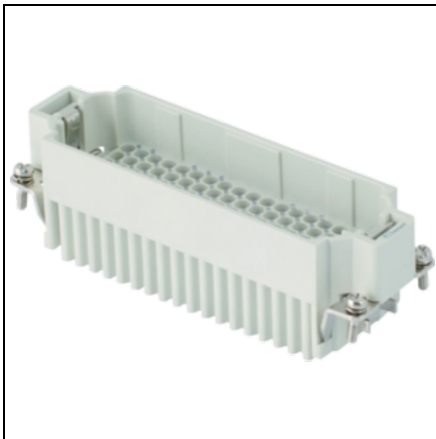

Furnizor: **Sc Trivolt Distribution SRL**
Reg. com.: J23/3300/2016
CIF: RO36421140
Adresa: Strada Apusului nr 3 (primul
sens giratoriu Tehodor Pallady-
Autostrada Soarelui), Catelu, Ilfov
Banca: BRD
IBAN: RO34BRDE441SV13182234410

**GEWISS CONECTOR TATA - 104X27 - 108P + E 10A 250V / 4KV / 3 -
CRIMP CONNECTION - GRI**

Aceasta gama cuprinde conectori multipolari de la 3 la 216 poli, ideali pentru conectarea circuitelor de putere, a circuitelor de comanda si a circuitelor de semnal. Conectorii sunt realizati din tehnopolimer cu autostingere UL 94 V0 Aca, $\tau_{a\phi}$ GWT 960 A, A°C si dispun de diferite tehnologii de conexiune (surub, sertizare, arc si cu bloc terminal). Carcasele sunt disponibile in versiuni mobile (in varianta standard sau inalta) si fixe (cu montaj aparent sau incastrat), cu pas de tip metric sau PG si cu inchidere simpla (1 levier) sau dubla (2 leviere).
Pret: 129,00 lei (TVA inclus)

Detalii online: <https://www.materialelectrice.ro/conector-tata-104x27-108p-e-10a-250v-4kv-3-crimp-connection-gri-60423>