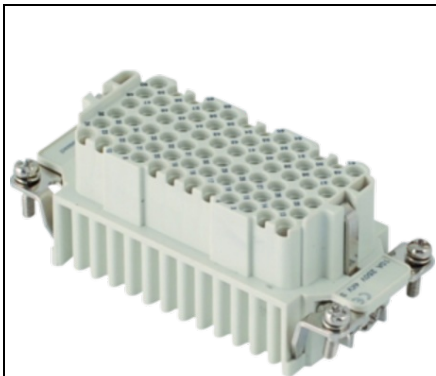

Furnizor: **Sc Trivolt Distribution SRL**  
Reg. com.: J23/3300/2016  
CIF: RO36421140  
Adresa: Strada Apusului nr 3 ( primul  
sens giratoriu Tehodor Pallady-  
Autostrada Soarelui), Catelu, Ilfov  
Banca: BRD  
IBAN: RO34BRDE441SV13182234410

**GEWISS CONECTOR INDUSTRIAL MAMA - 77X27 - 72P + E 10A 250V  
/ 4KV / 3 - CRIMP CONNECTION - GRI**

Aceasta gama cuprinde conectori multipolari de la 3 la 216 poli, ideali pentru conectarea circuitelor de putere, a circuitelor de comanda si a circuitelor de semnal. Conectorii sunt realizati din tehnopolimer cu autostingere UL 94 V0 Aca,  $\tau_{a\theta}$  GWT 960 A, A°C si dispun de diferite tehnologii de conexiune (surub, sertizare, arc si cu bloc terminal). Carcasele sunt disponibile in versiuni mobile (in varianta standard sau inalta) si fixe (cu montaj aparent sau incastrat), cu pas de tip metric sau PG si cu inchidere simpla (1 levier) sau dubla (2 leviere).  
Pret: 122,43 lei (TVA inclus)

Detalii online: <https://www.materialelectrice.ro/conector-industrial-mama-77x27-72p-e-10a-250v-4kv-3-crimp-connection-gri-60420>