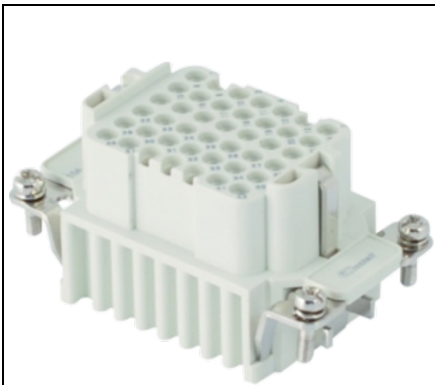

Furnizor: **Sc Trivolt Distribution SRL**
Reg. com.: J23/3300/2016
CIF: RO36421140
Adresa: Strada Apusului nr 3 (primul
sens giratoriu Tehodor Pallady-
Autostrada Soarelui), Catelu, Ilfov
Banca: BRD
IBAN: RO34BRDE441SV13182234410

**GEWISS CONECTOR INDUSTRIAL MAMA - 57X27 - 42P + E 10A 250V
/ 4KV / 3 - CRIMP CONNECTION - GRI**

Aceasta gama cuprinde conectori multipolari de la 3 la 216 poli, ideali pentru conectarea circuitelor de putere, a circuitelor de comanda si a circuitelor de semnal. Conectorii sunt realizati din tehnopolimer cu autostingere UL 94 V0 Aca, $\tau_{a\theta}$ GWT 960 A, A°C si dispun de diferite tehnologii de conexiune (surub, sertizare, arc si cu bloc terminal). Carcasele sunt disponibile in versiuni mobile (in varianta standard sau inalta) si fixe (cu montaj aparent sau incastrat), cu pas de tip metric sau PG si cu inchidere simpla (1 levier) sau dubla (2 leviere).
Pret: 120,33 lei (TVA inclus)

Detalii online: <https://www.materialelectrice.ro/conector-industrial-mama-57x27-42p-e-10a-250v-4kv-3-crimp-connection-gri-60418>