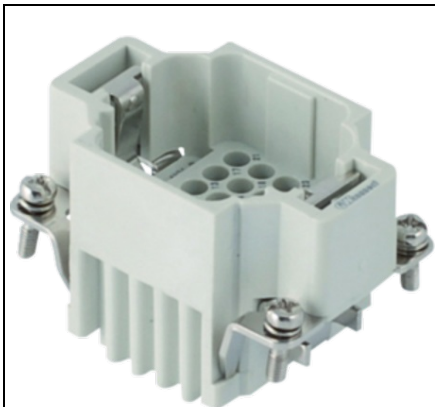

Furnizor: **Sc Trivolt Distribution SRL**
Reg. com.: J23/3300/2016
CIF: RO36421140
Adresa: Strada Apusului nr 3 (primul
sens giratoriu Tehodor Pallady-
Autostrada Soarelui), Catelu, Ilfov
Banca: BRD
IBAN: RO34BRDE441SV13182234410

**GEWISS CONECTOR INDUSTRIAL TATA - 44X27 - 24P + E 10A 250V /
4KV / 3 - CRIMP CONNECTION - GRI**

Aceasta gama cuprinde conectori multipolari de la 3 la 216 poli, ideali pentru conectarea circuitelor de putere, a circuitelor de comanda si a circuitelor de semnal. Conectorii sunt realizati din tehnopolimer cu autostingere UL 94 V0 Aca, $\tau_{a\theta}$ GWT 960 A, $A^{\circ}C$ si dispun de diferite tehnologii de conexiune (surub, sertizare, arc si cu bloc terminal). Carcasele sunt disponibile in versiuni mobile (in varianta standard sau inalta) si fixe (cu montaj aparent sau incastrat), cu pas de tip metric sau PG si cu inchidere simpla (1 levier) sau dubla (2 leviere).
Pret: 102,66 lei (TVA inclus)

Detalii online: <https://www.materialelectrice.ro/conector-industrial-tata-44x27-24p-e-10a-250v-4kv-3-crimp-connection-gri-60417>