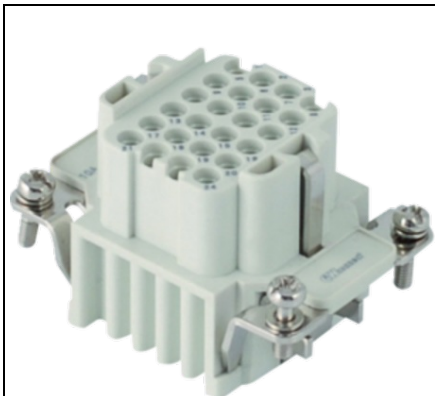

Furnizor: **Sc Trivolt Distribution SRL**
Reg. com.: J23/3300/2016
CIF: RO36421140
Adresa: Strada Apusului nr 3 (primul
sens giratoriu Tehodor Pallady-
Autostrada Soarelui), Catelu, Ilfov
Banca: BRD
IBAN: RO34BRDE441SV13182234410

**GEWISS CONECTOR INDUSTRIAL MAMA - 44X27 - 24P + E 10A 250V
/ 4KV / 3 - CRIMP CONNECTION - GRI**

Aceasta gama cuprinde conectori multipolari de la 3 la 216 poli, ideali pentru conectarea circuitelor de putere, a circuitelor de comanda si a circuitelor de semnal. Conectorii sunt realizati din tehnopolimer cu autostingere UL 94 V0 Aca, $\tau_{a\phi}$ GWT 960 A, A°C si dispun de diferite tehnologii de conexiune (surub, sertizare, arc si cu bloc terminal). Carcasele sunt disponibile in versiuni mobile (in varianta standard sau inalta) si fixe (cu montaj aparent sau incastrat), cu pas de tip metric sau PG si cu inchidere simpla (1 levier) sau dubla (2 leviere).
Pret: 102,52 lei (TVA inclus)

Detalii online: <https://www.materialelectrice.ro/conector-industrial-mama-44x27-24p-e-10a-250v-4kv-3-crimp-connection-gri-60416>