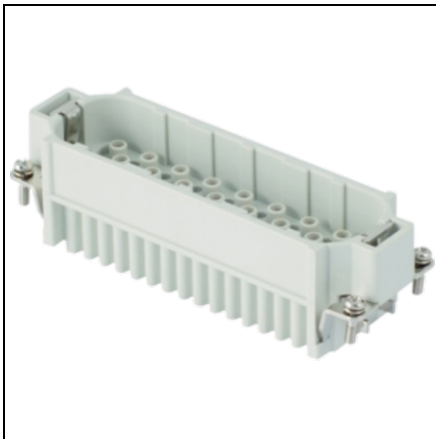

Furnizor: **Sc Trivolt Distribution SRL**  
Reg. com.: J23/3300/2016  
CIF: RO36421140  
Adresa: Strada Apusului nr 3 ( primul  
sens giratoriu Tehodor Pallady-  
Autostrada Soarelui), Catelu, Ilfov  
Banca: BRD  
IBAN: RO34BRDE441SV13182234410

**GEWISS CONECTOR TATA - 104X27 - 64P + E 10A 250V / 4KV / 3 -  
CRIMP CONNECTION - GRI**

Aceasta gama cuprinde conectori multipolari de la 3 la 216 poli, ideali pentru conectarea circuitelor de putere, a circuitelor de comanda si a circuitelor de semnal. Conectorii sunt realizati din tehnopolimer cu autostingere UL 94 V0 Aca,  $\tau_{a\phi}$  GWT 960 A, A°C si dispun de diferite tehnologii de conexiune (surub, sertizare, arc si cu bloc terminal). Carcasele sunt disponibile in versiuni mobile (in varianta standard sau inalta) si fixe (cu montaj aparent sau incastrat), cu pas de tip metric sau PG si cu inchidere simpla (1 levier) sau dubla (2 leviere).  
Pret: 84,84 lei (TVA inclus)

Detalii online: <https://www.materialeelectrice.ro/conector-tata-104x27-64p-e-10a-250v-4kv-3-crimp-connection-gri-60415>