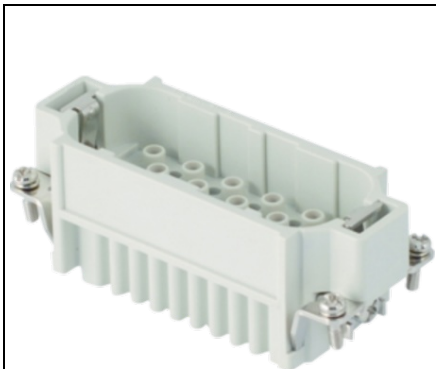

Furnizor: **Sc Trivolt Distribution SRL**  
Reg. com.: J23/3300/2016  
CIF: RO36421140  
Adresa: Strada Apusului nr 3 ( primul  
sens giratoriu Tehodor Pallady-  
Autostrada Soarelui), Catelu, Ilfov  
Banca: BRD  
IBAN: RO34BRDE441SV13182234410

**GEWISS CONECTOR INDUSTRIAL TATA - 77X27 - 40P + E 10A 250V /  
4KV / 3 - CRIMP CONNECTION - GRI**

Aceasta gama cuprinde conectori multipolari de la 3 la 216 poli, ideali pentru conectarea circuitelor de putere, a circuitelor de comanda si a circuitelor de semnal. Conectorii sunt realizati din tehnopolimer cu autostingere UL 94 V0 Aca,  $\tau_{a\theta}$  GWT 960 A,  $A^{\circ}C$  si dispun de diferite tehnologii de conexiune (surub, sertizare, arc si cu bloc terminal). Carcasele sunt disponibile in versiuni mobile (in varianta standard sau inalta) si fixe (cu montaj aparent sau incastrat), cu pas de tip metric sau PG si cu inchidere simpla (1 levier) sau dubla (2 leviere).  
Pret: 74,28 lei (TVA inclus)

Detalii online: <https://www.materialelectrice.ro/conector-industrial-tata-77x27-40p-e-10a-250v-4kv-3-crimp-connection-gri-60413>